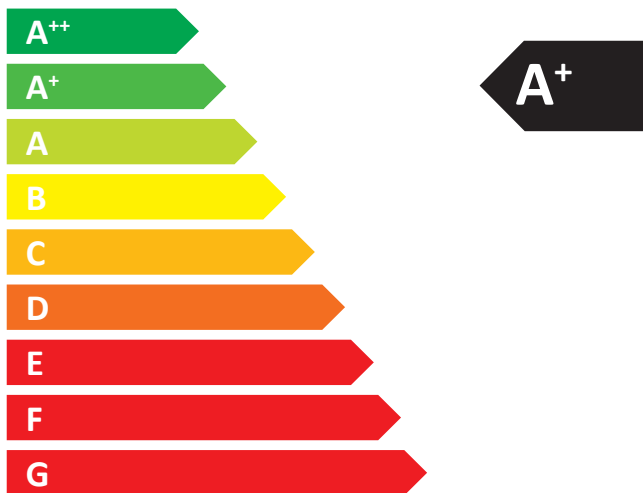

ENERG

енергия · ενεργεια

BEF HOME BeF Aquatic WH V 60 CL/CP

4,2
kW

4,8
kW

ENERGIA · ЕНЕРГИЯ · ΕΝΕΡΓΕΙΑ · ENERGIJA · ENERGY · ENERGIE · ENERGI

2015/1186